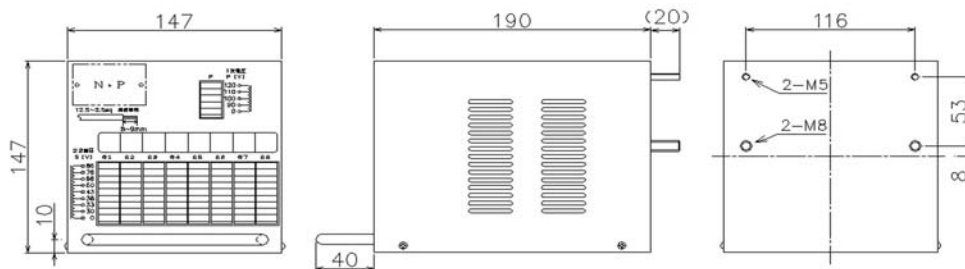

信号灯トランス(LED形)

SA1164-01 他

特長

- ◆ LEDユニットを用いた電気入換信号機・中継信号機・多灯形色灯信号機に使用する専用トランスです。
- ◆ リレー架に取り付けできます(ただし色灯用 30-8 形は据置のみとなります)

【結線図】

【LED入換中継用 30-8形 外観図】

定格および性能

種類	LED 中継用 30-2 形	LED 入換中継用 30-8 形	LED 色灯用 30-2 形	LED 色灯用 30-8 形
定格容量	75VA	300VA	200VA	650VA
周波数	50/60Hz			
1次電圧	90 100 110 120V			
2次電圧	60~86V	30~86V	30~110V	30~100V
寸法 W×H×D	147×74×190 mm	147×147×230 mm		195×215×300 mm
質量	4.0kg	9.5kg		16.0kg
品番	SA1165-01	SA1164-01	SA1167-01	SA1166-01