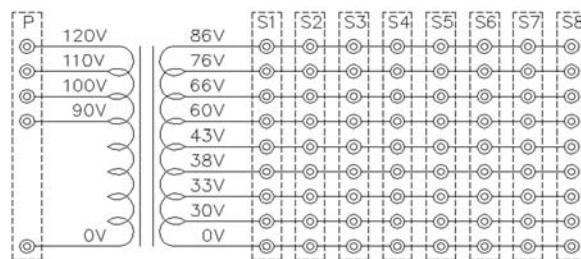

信号灯トランス(LED形)

SA1164-01 他

特長

- ◆ LEDユニットを用いた電気入換信号機・中継信号機・多灯形色灯信号機に使用する専用トランスです。
- ◆ リレー架に取り付けできます(ただし色灯用 30-8 形は据置のみとなります)

【結線図】

【LED入換中継用 30-8形 外観図】

定格および性能

種類	LED 中継用 30-2 形	LED 入換中継用 30-8 形	LED 色灯用 30-2 形	LED 色灯用 30-8 形
定格容量	75VA	300VA	200VA	650VA
周波数	50/60Hz			
1次電圧	90 100 110 120V			
2次電圧	60~86V	30~86V	30~110V	30~100V
寸法 W×H×D	147×74×190 mm	147×147×230 mm		195×215×300 mm
質量	4.0kg	9.5kg		16.0kg
品番	SA1165-01	SA1164-01	SA1167-01	SA1166-01