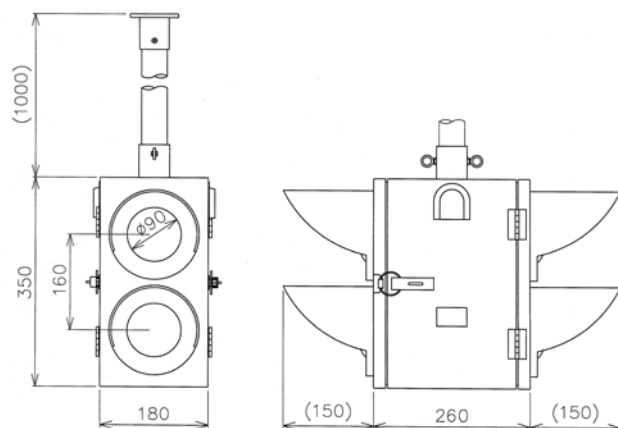

# 移動禁止合図器(LED形)

SC1003※-01

## (移動禁止表示器)

**特長**

- ◆ 車両の検査、修繕・整備または列車等を分割併合する場合に、その移動を禁止するために使用します。
- ◆ LEDを採用し長寿命化を図りました。
- ◆ 筐体はステンレスを採用しました。

【外観図(両面形)】

※写真はA6レンズタイプです。  
※写真は赤・白両方点灯していますが、  
実際には両方点灯することはありません。

**定格および性能**

種 類	片面形		両面形	
	透明レンズ	A6レンズ	透明レンズ	A6レンズ
定 格 電 圧	AC110V	AC30V	AC110V	AC30V
消 費 電 流	200mA 以下	210±50mA	300mA 以下	420±100mA
寸 法 W×H×D	180×350×310mm		180×350×560mm	
質 量	7.0kg	8.0kg	9.5kg	12.5kg
品 番	SC100334A-01	SC100368-01	SC100335A-01	SC100369-01