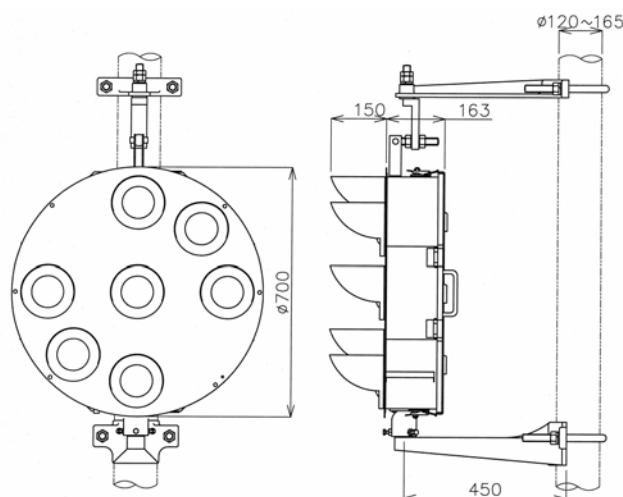

地上中継信号機(LED形)

SD10562-01

特長

- ◆ 場内信号機・出発信号機および閉塞信号機に從属し、その外方で主体となる信号機の信号現示を中継します。
- ◆ LEDを採用し長寿命化を図りました。
- ◆ 筐体はステンレスを採用しました。
- ◆ LEDユニットの交換が容易です。

【外観図】

定格および性能

種類	LED形		LED30形	LED100形	LED形
	普通(A6レンズ)	融雪(A6レンズ)			
定格電圧	AC60V		AC30V	AC100V	AC20V
消費電流	520mA以下 ^(注1)		700mA以下	180mA以下	820mA以下 ^(注2、※1)
寸法 W×H×D	700×700×313mm				700×700×273mm
質量	25.0kg				24.0kg
品番	SD10562-01	SD10562Y-01	SD18393-01	SD18392-01	SD105610-01

・混色タイプはコモン灯直列仕様と単独仕様があります。

・W色タイプはコモン灯単独仕様のみとなります。

・消費電流は定格電圧時の値です。

注1・注2: 消費電流はコモン灯、その他灯の合計値です。

※1: 光度切換スイッチの設定で変化(標準: 820mA・軽劣化: 920mA・重劣化: 1040mA)します。