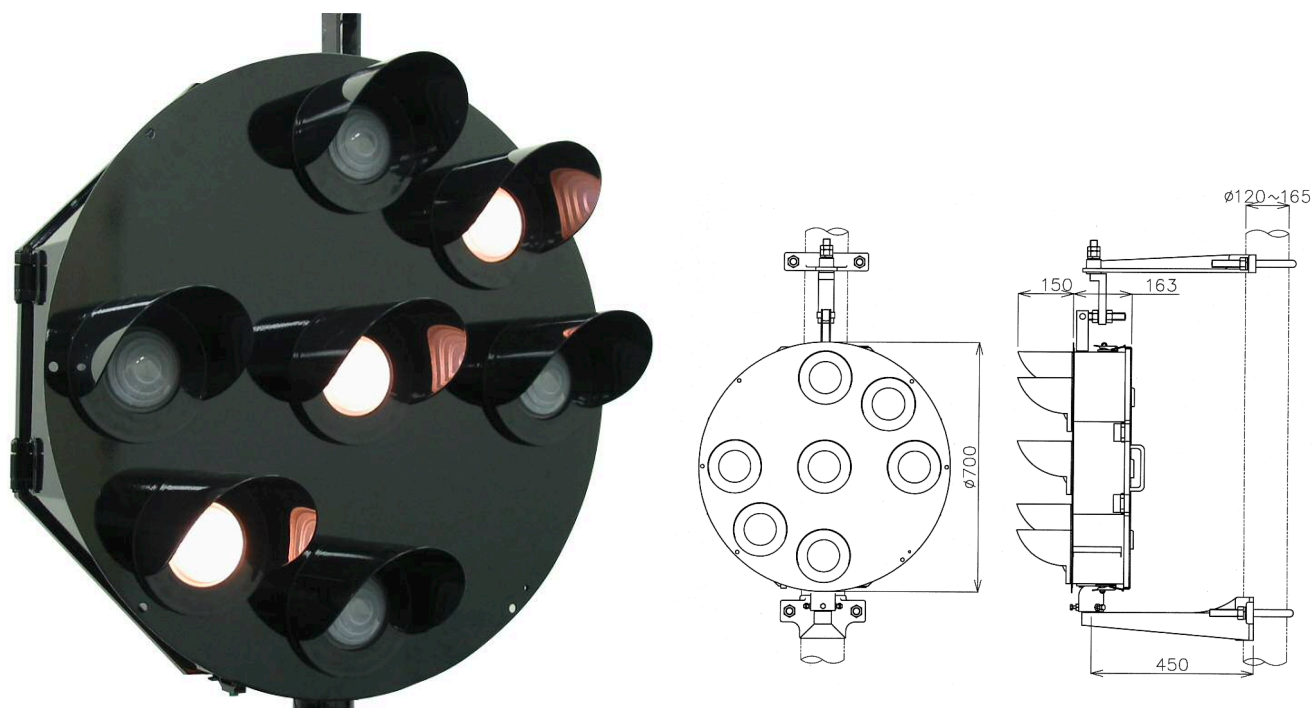

# 地上中継信号機(LED形) SD1056※-01 SD1839※-01

## 特長

- ◆ 場内信号機・出発信号機および閉塞信号機に従属し、その外方で主体となる信号機の信号現示を中継します。
- ◆ メンテナンスコストを削減できるLEDを使用しています。
- ◆ 耐食性に優れ、長寿命なステンレス筐体を使用しています。
- ◆ LEDユニットの交換が容易です。

【外観図】

### 定格および性能

種類	LED形		LED30形	LED60C形	LED形
	普通(A6レンズ)	融雪(A6レンズ)			
定格電圧	AC60V		AC30V	AC60V	AC20V
消費電流	520mA以下 <sup>(注1)</sup>		700mA以下	300mA以下	820mA以下 <sup>(注2、※1)</sup>
寸法 W×H×D	700×700×313mm				700×700×273mm
質量	25.0kg				24.0kg
品番	SD10562-01	SD10562Y-01	SD183917-01	SD18395-01	SD105610-01