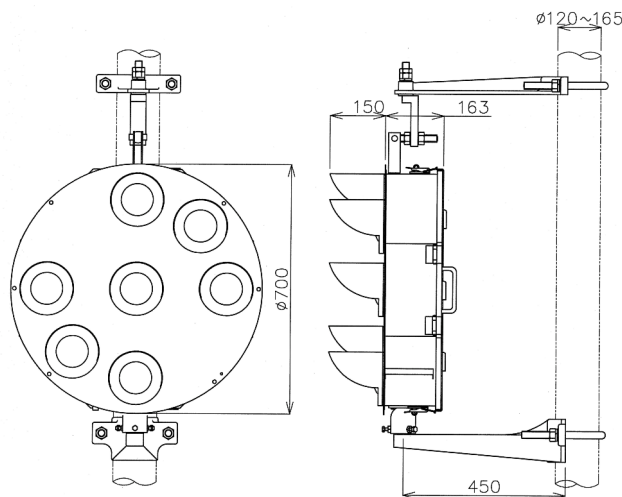

地上中継信号機(LED形) SD1056※-01 SD1839※-01

特長

- ◆ 場内信号機・出発信号機および閉塞信号機に従属し、その外方で主体となる信号機の信号現示を中継します。
- ◆ メンテナンスコストを削減できるLEDを使用しています。
- ◆ 耐食性に優れ、長寿命なステンレス筐体を使用しています。
- ◆ LEDユニットの交換が容易です。

【外観図】

定格および性能

種類	LED形		LED30形	LED60C形	LED形
	普通(A6レンズ)	融雪(A6レンズ)			
定格電圧	AC60V		AC30V	AC60V	AC20V
消費電流	520mA以下 ^(注1)		700mA以下	300mA以下	820mA以下 ^(注2、※1)
寸法 W×H×D	700×700×313mm				700×700×273mm
質量	25.0kg				24.0kg
品番	SD10562-01	SD10562Y-01	SD18393-01	SD18395-01	SD105610-01

・混色タイプはコモン灯直列仕様と単独仕様があります。
 ・W色タイプはコモン灯単独仕様のみとなります。
 ・消費電流は定格電圧時の値です。

注1・注2: 消費電流はコモン灯、その他灯の合計値です。

※1: 光度切換スイッチの設定で変化します。