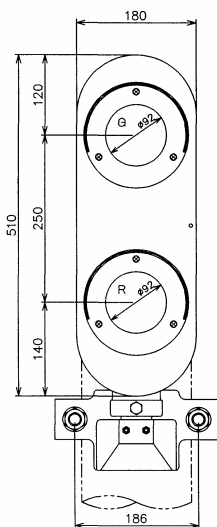

特長

- ◆ 場内・出発信号機で、手信号現示が困難な場所に設置して、手信号の代用として使用します。
- ◆ LEDを採用し長寿命化を図りました。
- ◆ 筐体はステンレスを採用しました。

番号	品名	品質・形状	数量	記事
1	本体	SUS	1	
2	フタ	SUS	1	
3	フード	PPG	2	
4	LEDユニット		2	
5	灯箱台	FC200	1	
6	受台	FC200	1	
7	外線端子	M4 4P	1	
8	銘板		1	

【外観図】

※写真はデモ用です(実際は両点灯することはありません)

定格および性能

定格電圧	DC24V
消費電流	400mA以下
質量	7.5kg