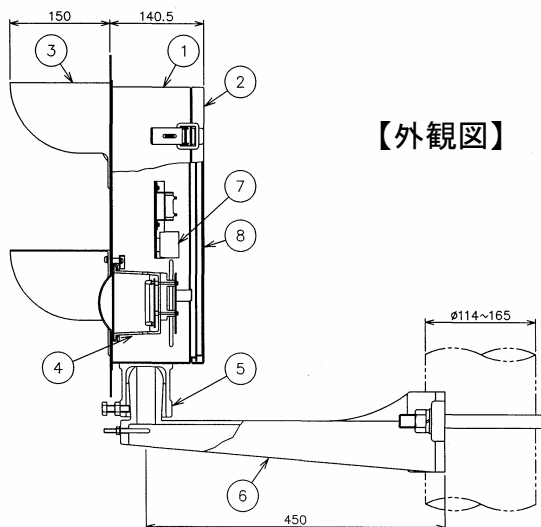

特長

- ◆ 場内・出発信号機で、手信号現示が困難な場所に設置して、手信号の代用として使用します。
- ◆ LEDを採用し長寿命化を図りました。
- ◆ 筐体はステンレスを採用しました。

番号	品名	品質・形状	数量	記事
1	本体	SUS	1	
2	フタ	SUS	1	
3	フード	PPG	2	
4	LEDユニット		2	
5	灯箱台	FC200	1	
6	受台	FC200	1	
7	外線端子	M4 4P	1	
8	銘板		1	

【外観図】

※写真はデモ用です(実際は両点灯することはありません)

定格および性能

定格電圧	DC24V
消費電流	400mA以下
質量	7.5kg