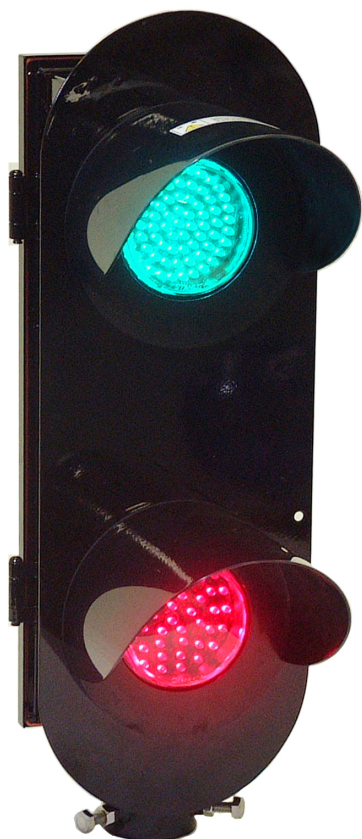

本社・東京営業部 Tel.03-3491-5188(代) Fax.03-3495-2457 JR-Tel.058-4145 〒153-0063 東京都目黒区目黒1丁目6番30号
 相模工場 Tel.046-251-1313(代) Fax.046-251-1383 JR-Tel.053-6335 〒252-0001 神奈川県座間市相模が丘4丁目62番26号

手信号代用器(LED形)

SD1060U-01

特長

- ◆ 場内・出発信号機で、手信号現示が困難な場所に設置して、手信号の代用として使用します。
- ◆ LEDを採用し長寿命化を図りました。
- ◆ 筐体はステンレスを採用しました。

番号	品名	品質・形状	数量	記事
1	本体	SUS	1	
2	フタ	SUS	1	
3	フード	PPG	2	
4	LEDユニット		2	
5	灯箱台	FC200	1	
6	受台	FC200	1	
7	外線端子	M4 4P	1	
8	銘板		1	

【外観図】

※写真はデモ用です(実際は両点灯することはありません)

定格および性能

定格電圧	DC24V
消費電流	400mA以下
質量	7.5kg