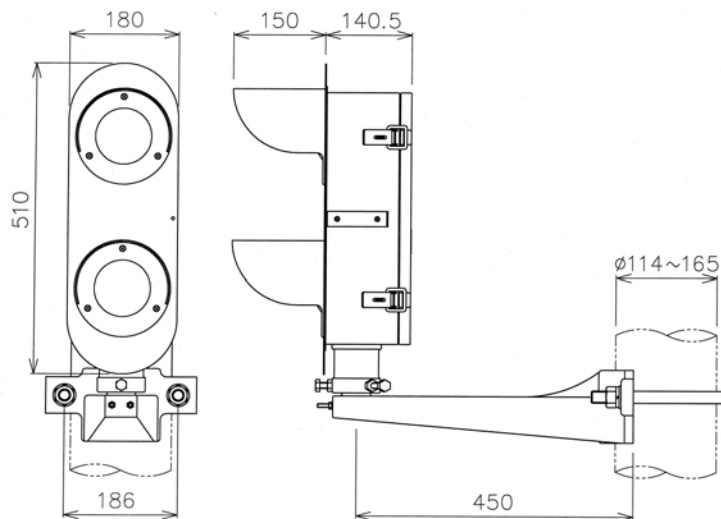

手信号代用器(LED形)

SD1060U-01

特長

- ◆ 場内・出発信号機で、手信号現示が困難な場所に設置して、手信号の代用として使用します。
- ◆ LEDを採用し長寿命化を図りました。
- ◆ 筐体はステンレスを採用しました。

【外観図】

※写真はデモ用です(実際は両点灯することはありません)

定格および性能

定 格 電 圧	DC24V
消 費 電 流	400mA 以下(定格電圧時)
寸 法 W×H×D	180×510×290.5mm
質 量	7.5kg
品 番	SD1060U-01