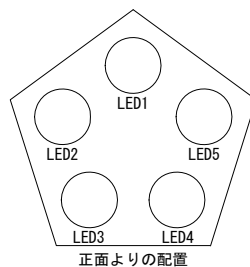

特長

- ◆ 踏切が支障されたときの列車防護に使用します。
- ◆ 本体は環境に配慮し、軽くてリサイクル性の高いアルミとしました。
- ◆ 表示灯は省電力・長寿命のLEDを採用しております。

【外観図】

【結線図】

定格および性能

定格電圧	DC22V(使用電圧範囲:DC18.0~24.0V)
消費電流	700mA以下(定格電圧、2灯循環点灯時)
寸法Φ×D	Φ700×317mm(ただし突起部は除く)
質量	8.1kg
品番	SD112813-01