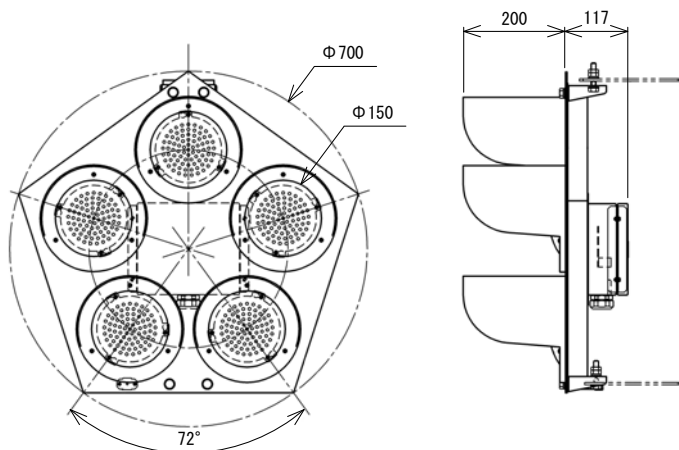

特長

- ◆ 踏切が支障されたときの列車防護に使用します。
- ◆ 本体は環境に配慮し、軽くてリサイクル性の高いアルミとしました。
- ◆ 表示灯は省電力・長寿命のLEDを採用しております。

【外観図】

【結線図】

定格および性能

定格電圧	DC22V(使用電圧範囲:DC18.0~24.0V)
消費電流	700mA以下(定格電圧、2灯循環点灯時)
寸法Φ×D	Φ700×317mm(ただし突起部は除く)
質量	8.1kg
品番	SD112813-01