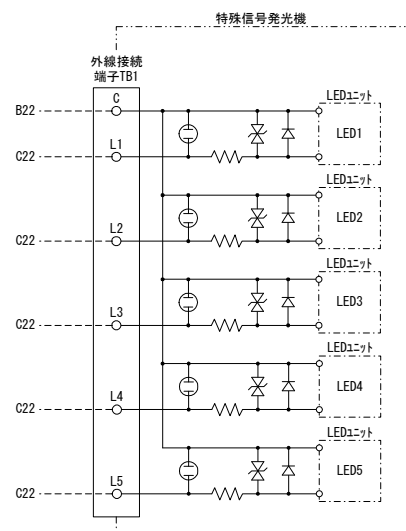

特長

- ◆ 踏切が支障されたときの列車防護に使用します。
- ◆ 本体は環境に配慮し、軽くてリサイクル性の高いアルミとしました。
- ◆ 表示灯は省電力・長寿命のLEDを採用しております。

【外観図】

【結線図】

定格および性能

定格電圧	DC22V(使用電圧範囲:DC18.0~24.0V)
消費電流	700mA以下(定格電圧、2灯循環点灯時)
寸法Φ×D	Φ700×317mm(ただし突起部は除く)
質量	8.1kg
品番	SD112813-01