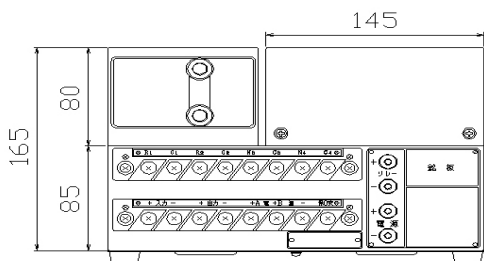

# 踏切制御子(3形)

SD41471B-01

**特長**

- ◆ 弊社の制御子の中で最も歴史が長く実績があります。
- ◆ 生産台数が最も多く省電力です。

**定格および性能**

種 類	閉電路形		開電路形	
	143	203	303	403
発振周波数	14kHz	20kHz	30kHz	40kHz
定格電圧	DC24V			
消費電流	0.2A 以下(定格電圧時)			
寸法 W×H×D	250×165×200 mm			
質 量	5.0kg			
品 番	SD41471B-01	SD41472B-01	SD41473B-01	SD41474B-01