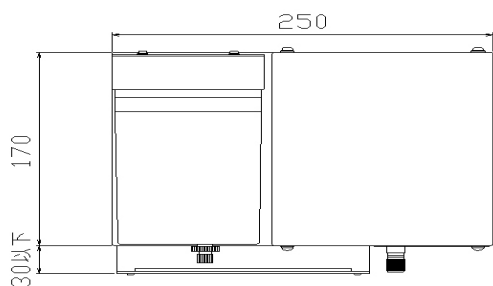

# 踏切制御子(3形)

SD41471B-01

**特長**

- ◆ 弊社の制御子の中で最も歴史が長く実績があります。
- ◆ 生産台数が最も多く省電力です。

**定格および性能**

種 類	閉電路形		開電路形	
	143	203	303	403
発振周波数	14kHz	20kHz	30kHz	40kHz
定格電圧	DC24V			
消費電流	0.2A 以下(定格電圧時)			
寸法 W×H×D	250×165×200 mm			
質 量	5.0kg			
品 番	SD41471B-01	SD41472B-01	SD41473B-01	SD41474B-01