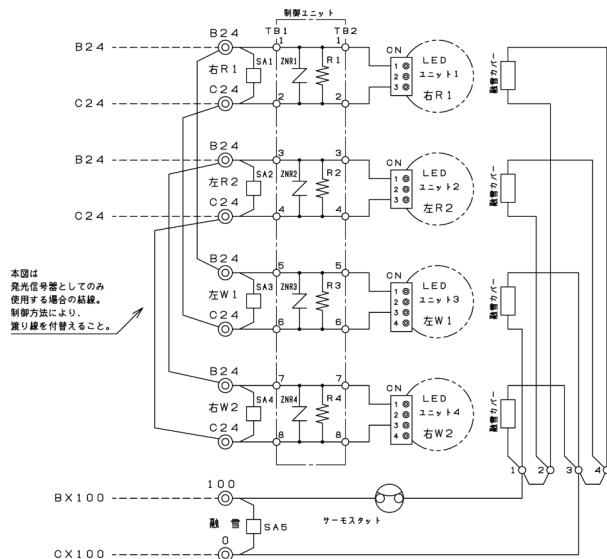

特長

- ◆ 踏切が支障されたときの列車防護に使用します。
- ◆ メンテナンスコストを削減できるLEDを使用しています。

【結線図】

【外観図】

定格および性能

定格電圧	DC24.0V
消費電流	赤灯(R1、R2) : 350mA以下(1灯あたり) 白灯(W1、W2) : 350mA以下(1灯あたり)
寸法 W×H×D	530×530×350 mm(ただし突起部は除く)
質量	19.2kg
品番	SD42871A-01