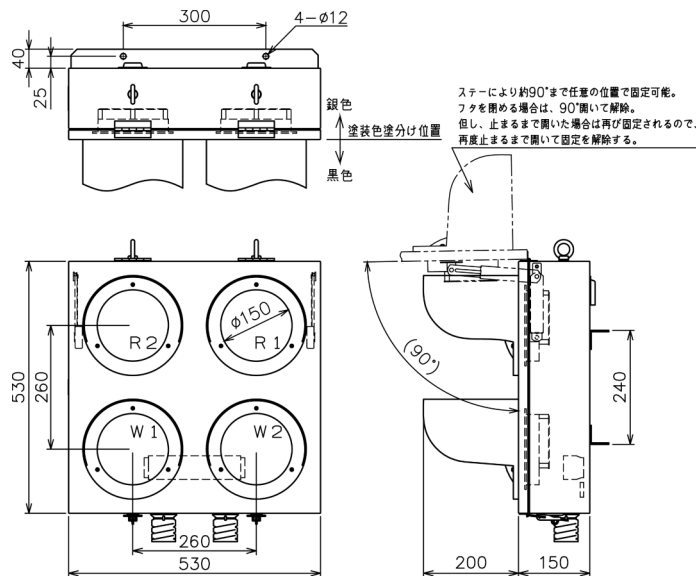

特長

- ◆ 踏切が支障されたときの列車防護に使用します。
- ◆ メンテナンスコストを削減できるLEDを使用しています。

【結線図】

【外観図】

定格および性能

定格電圧	DC24.0V
消費電流	赤灯(R1、R2) : 350mA以下(1灯あたり) 白灯(W1、W2) : 350mA以下(1灯あたり)
寸法 W×H×D	530×530×350 mm(ただし突起部は除く)
質量	19.2kg
品番	SD42871A-01