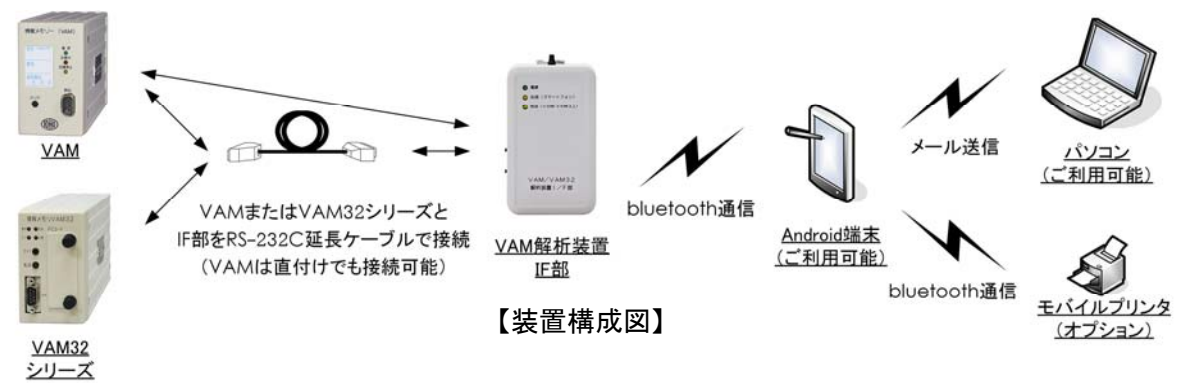

NEW

特長

- ◆スマートフォン(Android 端末)で VAM・VAM32 シリーズの解析を行えます。
- ◆モバイルプリンタに記録データを出力できます(オプション)。
- ◆スマートフォン(Android 端末)で読み出した記録データを PC に送信し、解析できます。
- ◆Android の対応 OS は、Ver4.x系のみとなります。

※PC 版ソフトは VAM 解析ソフト:Ver2.2 以降、VAM32 解析ソフト:Ver2.0 以降対応

定格および性能

| | | |
|------------------|---|---------------------------------------|
| Android 端末(別売) | 対応 OS | Android 4.x系のみ |
| VAM 解析装置 IF 部 | 電源 | 単 4 電池 3 本 (アルカリ乾電池, ニカド電池, ニッケル水素電池) |
| | インターフェイス | Bluetooth Ver2.1 ※使用プロファイルは SPP のみ |
| | 寸法 | 69×115×28 mm (W×H×D) (突起部は除く) |
| | 質量 | 約 200g |
| 品番 | SD432413-01 (IF 部、ケーブル、解析ソフト) SD432414-01 (解析ソフトのみ) | |