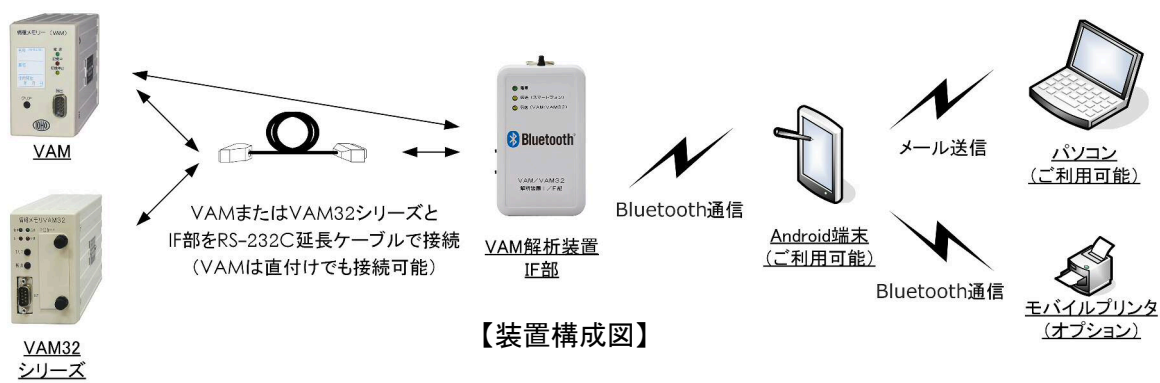

特長

- ◆スマートフォン(Android 端末)で VAM・VAM32 シリーズの解析を行えます。
- ◆接点名称の表示ができます。
- ◆モバイルプリンタに記憶データを出力できます(オプション)。
- ◆スマートフォン(Android 端末)で読み出した記憶データを PC に送信し、解析できます。
- ◆Android の対応 OS は、Ver5.0、5.1、6.0 のみとなります。

※PC 版ソフトは VAM 解析ソフト:Ver2.2 以降、VAM32 解析ソフト:Ver2.0 以降対応

定格および性能

Android 端末(別売)	対応 OS	Android 5.0、5.1、6.0 のみ
VAM 解析装置 IF 部	電源	単4電池3本 (アルカリ乾電池, ニカド電池, ニッケル水素電池)
	インターフェイス	Bluetooth Ver2.1 ※使用プロファイルは SPP のみ
	寸法	69×115×28 mm (W×H×D) (突起部は除く)
	質量	約 200g
品番	SD432413-01 (IF 部、ケーブル、解析ソフト) SD432414-01 (解析ソフトのみ)	