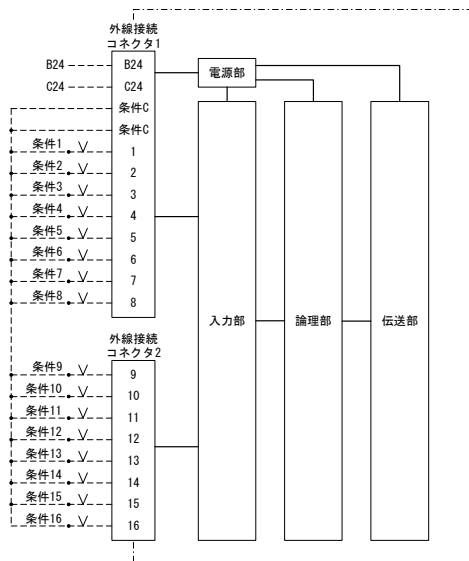

# VAMセンサー

SD4330-01

**特長**

- ◆ 定常状態監視装置に接続できるVAMです。
- ◆ F形リレー架に取り付けができる形状です。
- ◆ 定常回線により遠隔でデータ読出しが可能です。

【結線図】

【外観図】

**定格および性能**

定格電圧	DC26.2V リップル含有率 5%以下(バッテリーまたは平滑回路のある電源)
消費電流	0.4A 以下(定格電圧時)
記憶容量	5,000 変化
データバックアップ時間	最大 48 時間(常温で完全充電時)
接点入力	DC12V 10mA
入力条件数	16 条件
寸法 W×H×D	58×96×195.5mm
質量	0.5kg
品番	SD4330-01