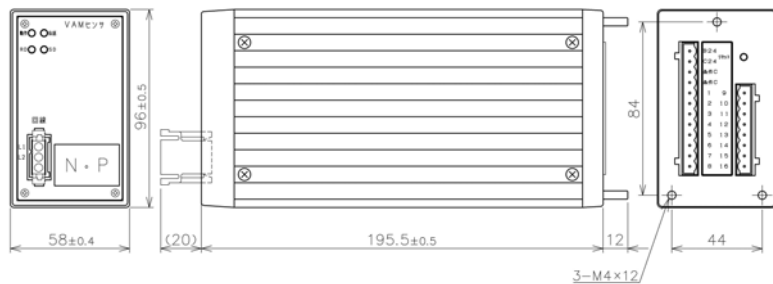

# VAMセンサー

SD4330-01

**特長**

- ◆ 定常状態監視装置に接続できるVAMです。
- ◆ F形リレー架に取り付けができる形状です。
- ◆ 定常回線により遠隔でデータ読出しが可能です。

【結線図】

【外観図】

**定格および性能**

定格電圧	DC26.2V リップル含有率 5%以下(バッテリーまたは平滑回路のある電源)
消費電流	0.4A 以下(定格電圧時)
記憶容量	5,000 変化
データバックアップ時間	最大 48 時間(常温で完全充電時)
接点入力	DC12V 10mA
入力条件数	16 条件
寸法 W×H×D	58×96×195.5mm
質量	0.5kg
品番	SD4330-01