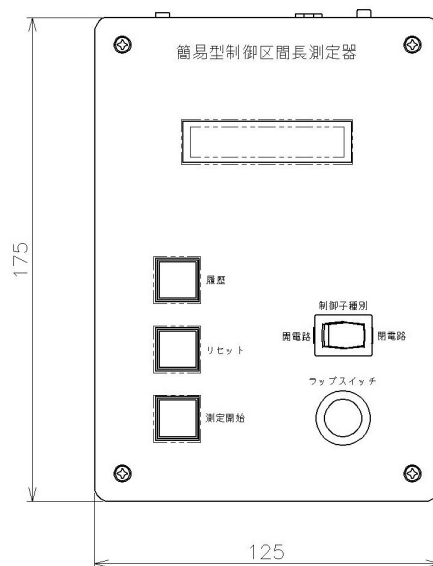

# 簡易形踏切制御区間長測定器

SD4362-01

**特長**

- ◆ 踏切制御子の制御区間長を測定します。
- ◆ LEDの点灯状態で、制御子の動作を取得する制御子測定部、列車の通過を目視で入力する列車測定部により、軌道を短絡することなく制御区間長を測定できます。
- ◆ 列車の速度、加速度、両数も測定できます。

**NEW**

【外観図】

**定格および性能**

定格電圧	DC6V(単3アルカリ乾電池×4本)
消費電力	150mA
寸法 W×H×D	125×175×45mm
質量	0.6kg
連続動作時間	8時間(新品アルカリ乾電池使用、液晶バックライト消灯時)
付属品	制御子測定部(3m)、列車測定部(2m)、単3アルカリ乾電池(4本)
品番	SD4362-01