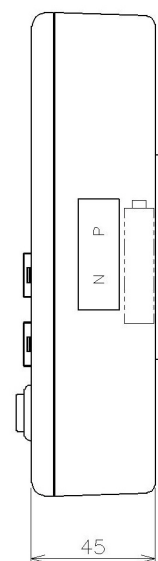

# 簡易形踏切制御区間長測定器

SD4362-01

**特長**

- ◆ 踏切制御子の制御区間長を測定します。
- ◆ LEDの点灯状態で、制御子の動作を取得する制御子測定部、列車の通過を目視で入力する列車測定部により、軌道を短絡することなく制御区間長を測定できます。
- ◆ 列車の速度、加速度、両数も測定できます。

**NEW**

【外観図】

**定格および性能**

定格電圧	DC6V(単3アルカリ乾電池×4本)
消費電力	150mA
寸法 W×H×D	125×175×45mm
質量	0.6kg
連続動作時間	8時間(新品アルカリ乾電池使用、液晶バックライト消灯時)
付属品	制御子測定部(3m)、列車測定部(2m)、単3アルカリ乾電池(4本)
品番	SD4362-01