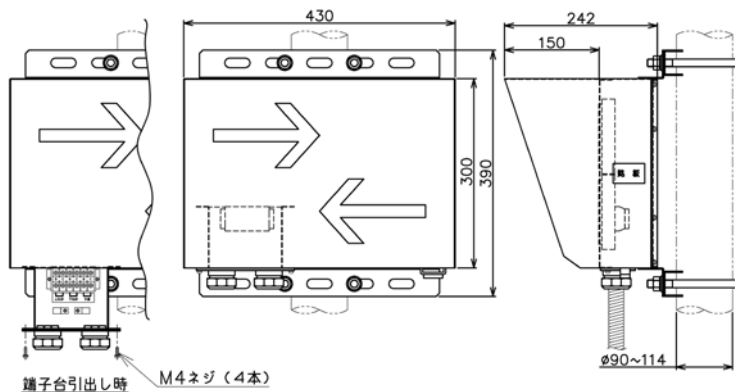

列車進行方向指示器(LED形) SD502417-01

特長

- ◆ 踏切に設置し、列車の進行方向を表示します。
- ◆ LEDを採用し長寿命化を図りました。
- ◆ 筐体はステンレスを採用しました。

【外観図】

【結線図】

定格および性能

定格電圧	DC24V
消費電流	250mA 以下(片側、定格電圧時)
発光色	赤色
寸法 W×H×D	430×390×242 mm
質量	9.0kg
品番	SD502417-01