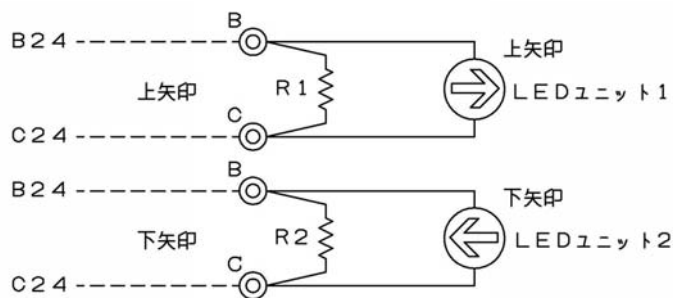

列車進行方向指示器(LED形) SD502417-01

特長

- ◆ 踏切に設置し、列車の進行方向を表示します。
- ◆ LEDを採用し長寿命化を図りました。
- ◆ 筐体はステンレスを採用しました。

【外観図】

【結線図】

定格および性能

定格電圧	DC24V
消費電流	250mA 以下(片側、定格電圧時)
発光色	赤色
寸法 W×H×D	430×390×242 mm
質量	9.0kg
品番	SD502417-01