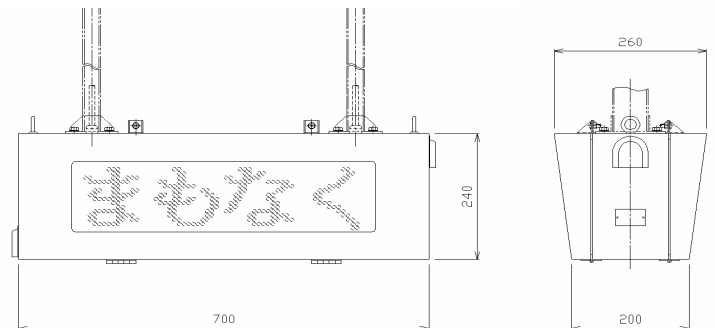

# 列車接近揭示器(LED形)

SD6138※-01

**特長**

- ◆ 駅のホームに設置して乗客に列車の接近を知らせます。
- ◆ LEDを採用し長寿命化を図りました。
- ◆ 任意の列車接近メッセージを設定できます。

【スクロール表示形】

【外観図】

**定格および性能**

種類	スクロール表示形	交互点灯表示形
駆動条件数	2	1
定格電圧	電源 AC110V 条件 DC24V、AC110V	AC100V
消費電流	1.5A 以下	0.7A 以下
寸法 W×H×D	700×240×260 mm	500×200×230 mm
質量	11.0kg(上記製品)注4	12.0kg
品番	SD6138※-01	SD6125※-01

注1: メロディ付も御用意しております。  
 注2: 交互点灯表示とは『列車が』と『来ます』が交互に点灯するタイプです。  
 注3: ※印は別途お問い合わせください。  
 注4: 質量は品番により異なります。詳細は別途お問い合わせください。