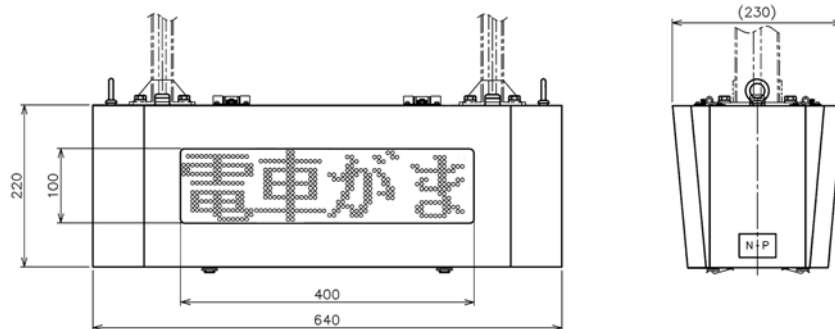

列車接近揭示器(LED スクロール形) SD6200※-01

特長

- ◆ 駅のホームに設置して乗客に列車の接近を知らせます。
- ◆ LEDを採用し長寿命化を図りました。
- ◆ ご指定のメッセージにて製作いたします。

【外観図】

定格および性能

| | |
|----------|-------------------|
| 定格電圧 | 電源 AC110V |
| 消費電流 | 電源 1.5A 以下(定格電圧時) |
| 寸法 W×H×D | 640×220×230 mm |
| 質量 | 15.0kg (注1) |
| 品番 | SD6200※-01 |