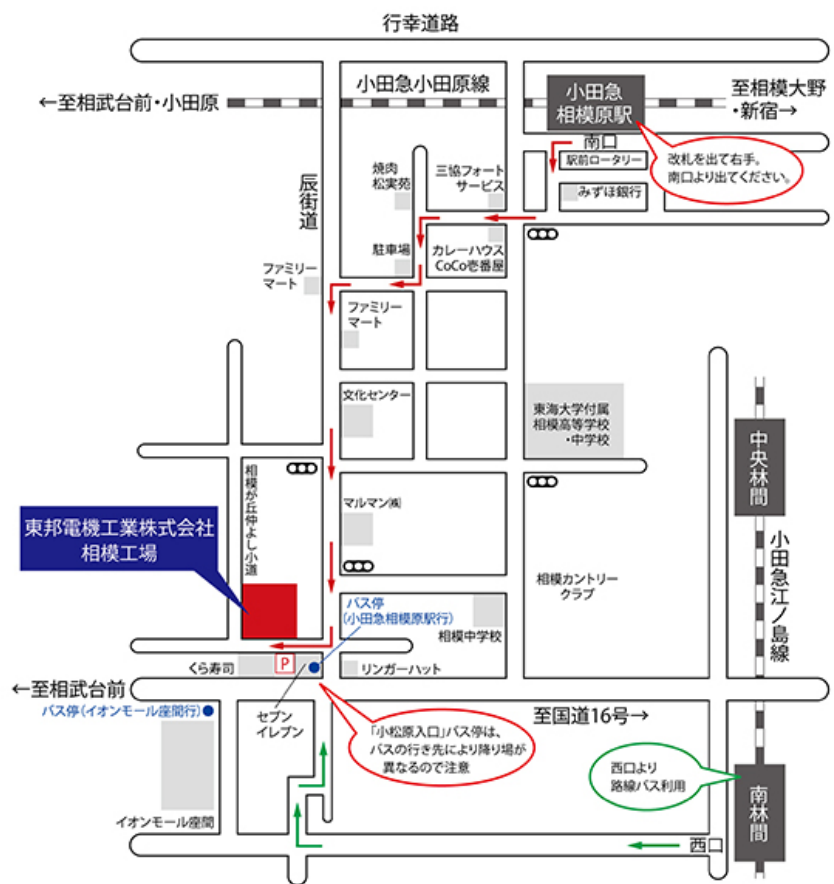

# 東邦電機工業株式会社 相模工場 案内図

## 相模工場

TEL 046-251-1313 (代)

FAX 046-251-1383

〒252-0001

神奈川県座間市相模が丘4-62-26

■徒歩：小田急相模原駅より約20分

■バス利用：各駅より約15分

### ◇小田急相模原駅を利用の場合

路線バス（神奈川中央交通）をご利用ください。

- ・行き先/南林間駅行（小02系統）
- ・乗り場/小田急相模原駅北口
- ・降車停留所/小松原入口
- ・運賃/  
片道大人 現金200円 IC199円

### ◇南林間駅を利用の場合

路線バス（神奈川中央交通）をご利用ください。

- ・行き先/イオンモール座間行（林03系統）、または小田急相模原駅行（小02系統）
- ・乗り場/南林間駅西口
- ・降車停留所/小松原入口
- ・運賃/  
片道大人 現金220円 IC220円