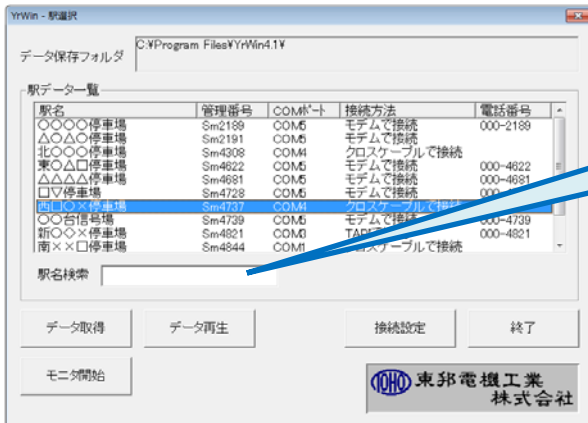

線形図の解析ができます(オプション機能)

NEW

再生・モニタ時には、線形図上の表示灯を模した白丸が実物と同様の色で点灯します。

- 実物のパネルと全く同じですので、遠隔地の指令・区からでも機器室で記憶装置を操作しているのと同じ感覚で再生・モニタができます。
※線形図解析機能はオプションですのでご注文いただいた時のみの機能となります。

再生モニタ装置は Ver4.1 になり、さらに利便性と解析機能が向上しました

● 駅選択画面の利便性向上

駅名検索により、記述された文字が含まれている駅名のみを一覧に表示します。

- 駅名検索機能により、数多くある駅名からの駅選択がスムーズに行えます。
- 記憶装置と伝送するための接続設定を表示できるようになりました。設定の間違いないか、この画面で確認することができます。

● タイムチャートの解析機能向上

ログ表示機能により、どのリレー接点がいっどのように変化したか表示します。

- タイムチャート画面で登録されているリレーの接点状態を、リアルタイムで解析できます。
- ログ表示機能が追加されたことにより、どのリレー接点がいっどのように変化したのか一目で分かります。