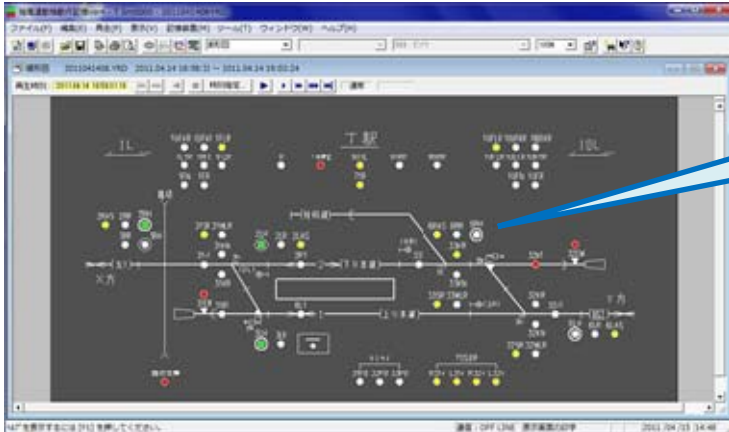

線形図の解析ができます(オプション機能)

NEW

再生・モニタ時には、線形図上の表示灯を模した白丸が実物と同様の色で点灯します。

- 実物のパネルと全く同じですので、遠隔地の指令・区からでも機器室で記憶装置を操作しているのと同じ感覚で再生・モニタができます。
※線形図解析機能はオプションですのでご注文いただいた時のみの機能となります。

再生モニタ装置は Ver4.1 になり、さらに利便性と解析機能が向上しました

● 駅選択画面の利便性向上

駅名検索により、記述された文字が含まれている駅名のみを一覧に表示します。

- 駅名検索機能により、数多くある駅名からの駅選択がスムーズに行えます。
- 記憶装置と伝送するための接続設定を表示できるようになりました。設定の間違いないか、この画面で確認することができます。

● タイムチャートの解析機能向上

ログ表示機能により、どのリレー接点がいっどのように変化したか表示します。

- タイムチャート画面で登録されているリレーの接点状態を、リアルタイムで解析できます。
- ログ表示機能が追加されたことにより、どのリレー接点がいっどのように変化したのか一目で分かります。