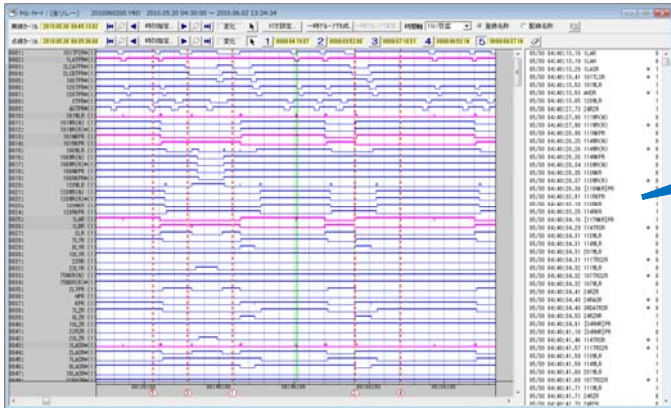

線形図の解析ができます(オプション機能)

NEW

再生・モニタ時には、線形図上の表示灯を模した白丸が実物と同様の色で点灯します。

- 実物のパネルと全く同じですので、遠隔地の指令・区からでも機器室で記憶装置を操作しているのと同じ感覚で再生・モニタができます。
※線形図解析機能はオプションですのでご注文いただいた時のみの機能となります。

再生モニタ装置は Ver4.1 になり、さらに利便性と解析機能が向上しました

● 駅選択画面の利便性向上

駅名検索により、記述された文字が含まれている駅名のみを一覧に表示します。

- 駅名検索機能により、数多くある駅名からの駅選択がスムーズに行えます。
- 記憶装置と伝送するための接続設定を表示できるようになりました。設定の間違いないか、この画面で確認することができます。

● タイムチャートの解析機能向上

ログ表示機能により、どのリレー接点がいっどのように変化したか表示します。

- タイムチャート画面で登録されているリレーの接点状態を、リアルタイムで解析できます。
- ログ表示機能が追加されたことにより、どのリレー接点がいっどのように変化したのか一目で分かります。