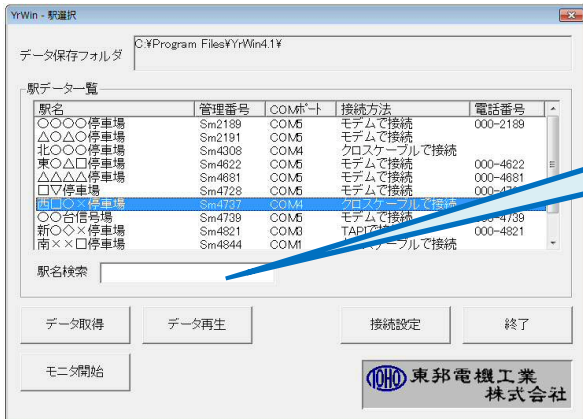

# 継電連動機動作記憶装置 再生モニタ装置 Ver4.X

線形図の解析ができます(オプション機能)

再生・モニタ時には、線形図上の表示灯を模した白丸が実物と同様の色で点灯します。

- 実物のパネルと全く同じですので、遠隔地の指令・区からでも機器室で記憶装置を操作しているのと同じ感覚で再生・モニタができます。  
 ※線形図解析機能はオプションですのでご注文いただいた時のみの機能となります。

再生モニタ装置は Ver4.1 になり、さらに利便性と解析機能が向上しました

## ● 駅選択画面の利便性向上

駅名検索により、記述された文字が含まれている駅名のみを一覧に表示します。

- 駅名検索機能により、数多くある駅名からの駅選択がスムーズに行えます。
- 記憶装置と伝送するための接続設定を表示できるようになりました。設定の間違いないか、この画面で確認することができます。

## ● タイムチャートの解析機能向上

ログ表示機能により、どのリレー接点がいっどのように変化したか表示します。

- タイムチャート画面で登録されているリレーの接点状態を、リアルタイムで解析できます。
- ログ表示機能が追加されたことにより、どのリレー接点がいっどのように変化したのか一目で分かります。