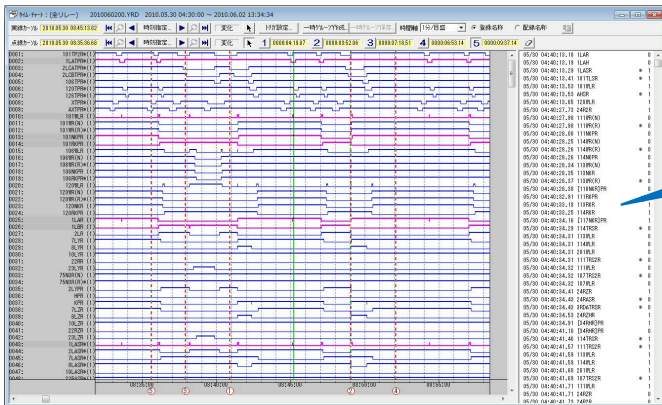

# 継電連動機動作記憶装置 再生モニタ装置 Ver4.X

線形図の解析ができます(オプション機能)

再生・モニタ時には、線形図上の表示灯を模した白丸が実物と同様の色で点灯します。

- 実物のパネルと全く同じですので、遠隔地の指令・区からでも機器室で記憶装置を操作しているのと同じ感覚で再生・モニタができます。  
 ※線形図解析機能はオプションですのでご注文いただいた時のみの機能となります。

再生モニタ装置は Ver4.1 になり、さらに利便性と解析機能が向上しました

## ● 駅選択画面の利便性向上

駅名検索により、記述された文字が含まれている駅名のみを一覧に表示します。

- 駅名検索機能により、数多くある駅名からの駅選択がスムーズに行えます。
- 記憶装置と伝送するための接続設定を表示できるようになりました。設定の間違いないか、この画面で確認することができます。

## ● タイムチャートの解析機能向上

ログ表示機能により、どのリレー接点がいっどのように変化したか表示します。

- タイムチャート画面で登録されているリレーの接点状態を、リアルタイムで解析できます。
- ログ表示機能が追加されたことにより、どのリレー接点がいっどのように変化したのか一目で分かります。