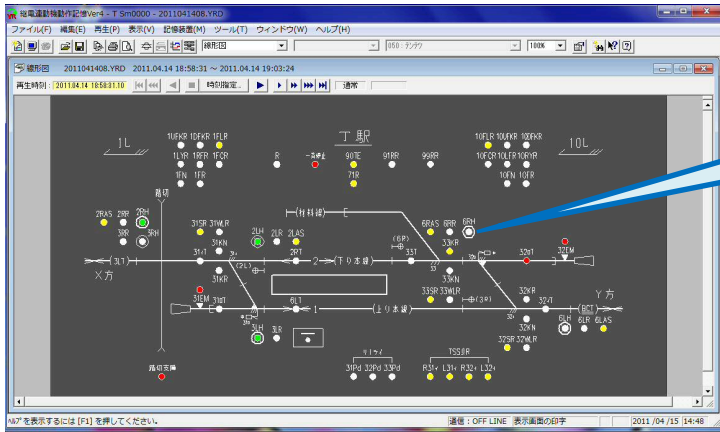

# 継電連動機動作記憶装置 再生モニタ装置 Ver4.X

線形図の解析ができます(オプション機能)

再生・モニタ時には、線形図上の表示灯を模した白丸が実物と同様の色で点灯します。

- 実物のパネルと全く同じですので、遠隔地の指令・区からでも機器室で記憶装置を操作しているのと同じ感覚で再生・モニタができます。  
 ※線形図解析機能はオプションですのでご注文いただいた時のみの機能となります。

再生モニタ装置は Ver4.1 になり、さらに利便性と解析機能が向上しました

## ● 駅選択画面の利便性向上

駅名検索により、記述された文字が含まれている駅名のみを一覧に表示します。

- 駅名検索機能により、数多くある駅名からの駅選択がスムーズに行えます。
- 記憶装置と伝送するための接続設定を表示できるようになりました。設定の間違いないか、この画面で確認することができます。

## ● タイムチャートの解析機能向上

ログ表示機能により、どのリレー接点がいっどのように変化したか表示します。

- タイムチャート画面で登録されているリレーの接点状態を、リアルタイムで解析できます。
- ログ表示機能が追加されたことにより、どのリレー接点がいっどのように変化したのか一目で分かります。