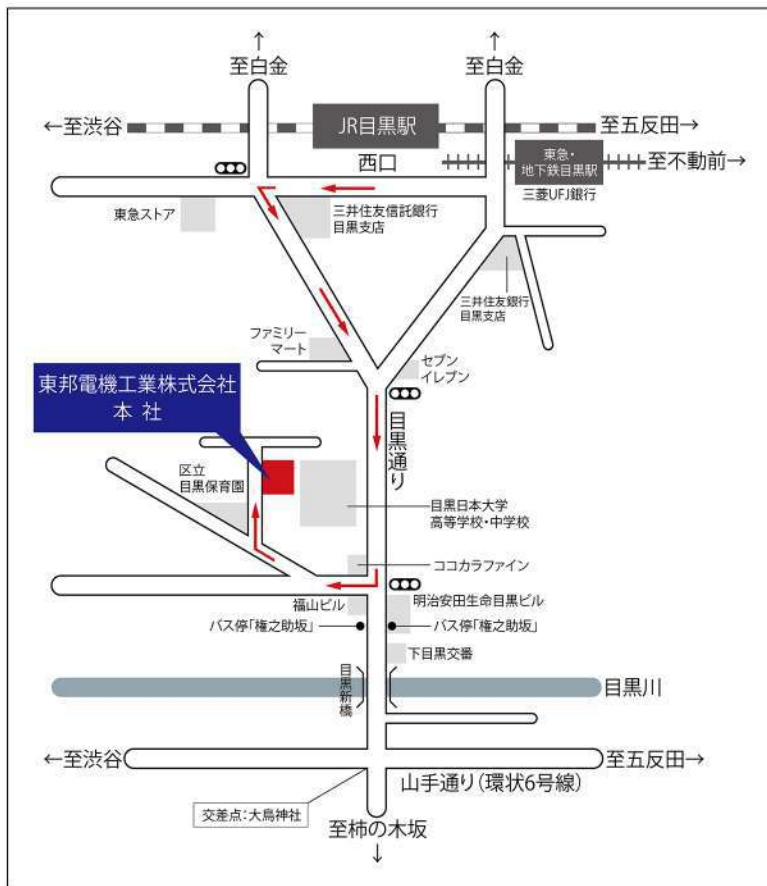

# 東邦電機工業株式会社 本社 案内図

**本社・東京営業部**

TEL 03-3491-5188 (代)  
 FAX 03-3495-2457  
 〒153-0063  
 東京都目黒区目黒1-6-30  
 JR目黒駅より徒歩約7分