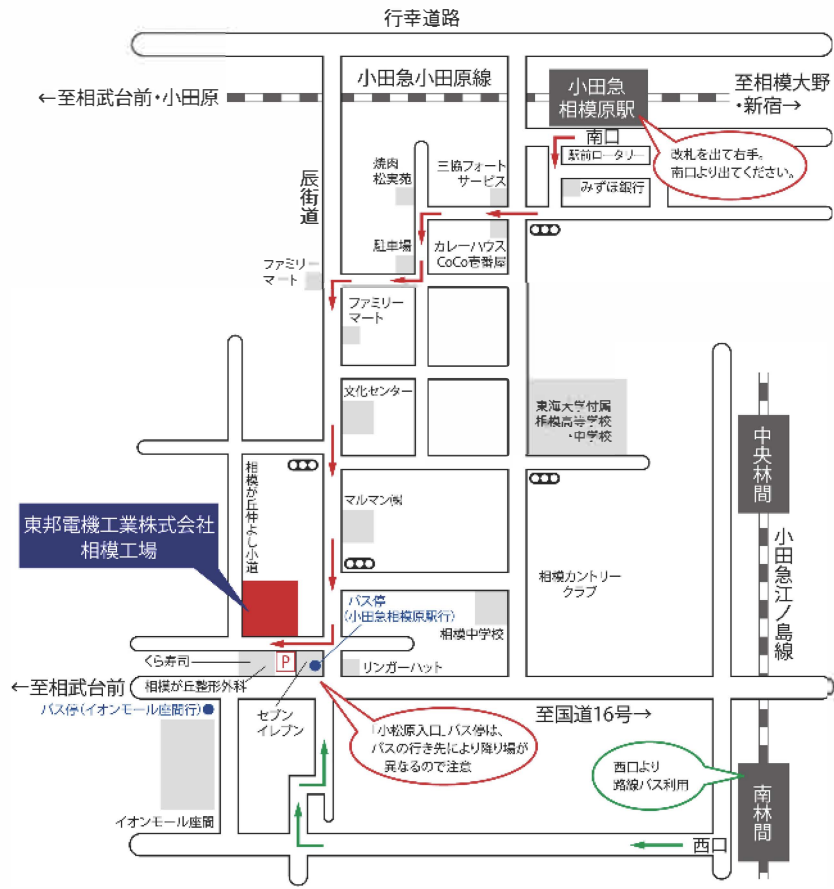

東邦電機工業株式会社 相模工場 案内図

相模工場

TEL 046-251-1313 (代)
 FAX 046-251-1383
 〒252-0001
 神奈川県座間市相模が丘4-62-26

- 徒歩：小田急相模原駅より約20分
- バス利用：各駅より約15分

◆**小田急相模原駅を利用の場合**
 路線バス（神奈川中央交通）をご利用ください。
 ・行き先/南林間駅行（小02系統）
 ・乗り場/小田急相模原駅北口
 ・降車停留所/小松原入口
 ・運賃/
 片道大人 現金・IC共に230円

◇**南林間駅を利用の場合**
 路線バス（神奈川中央交通）をご利用ください。
 行き先/イオンモール座間行（林03系統）、
 または小田急相模原駅行（小02系統）
 ・乗り場/南林間駅西口
 ・降車停留所/小松原入口
 ・運賃/
 片道大人 現金・IC共に260円